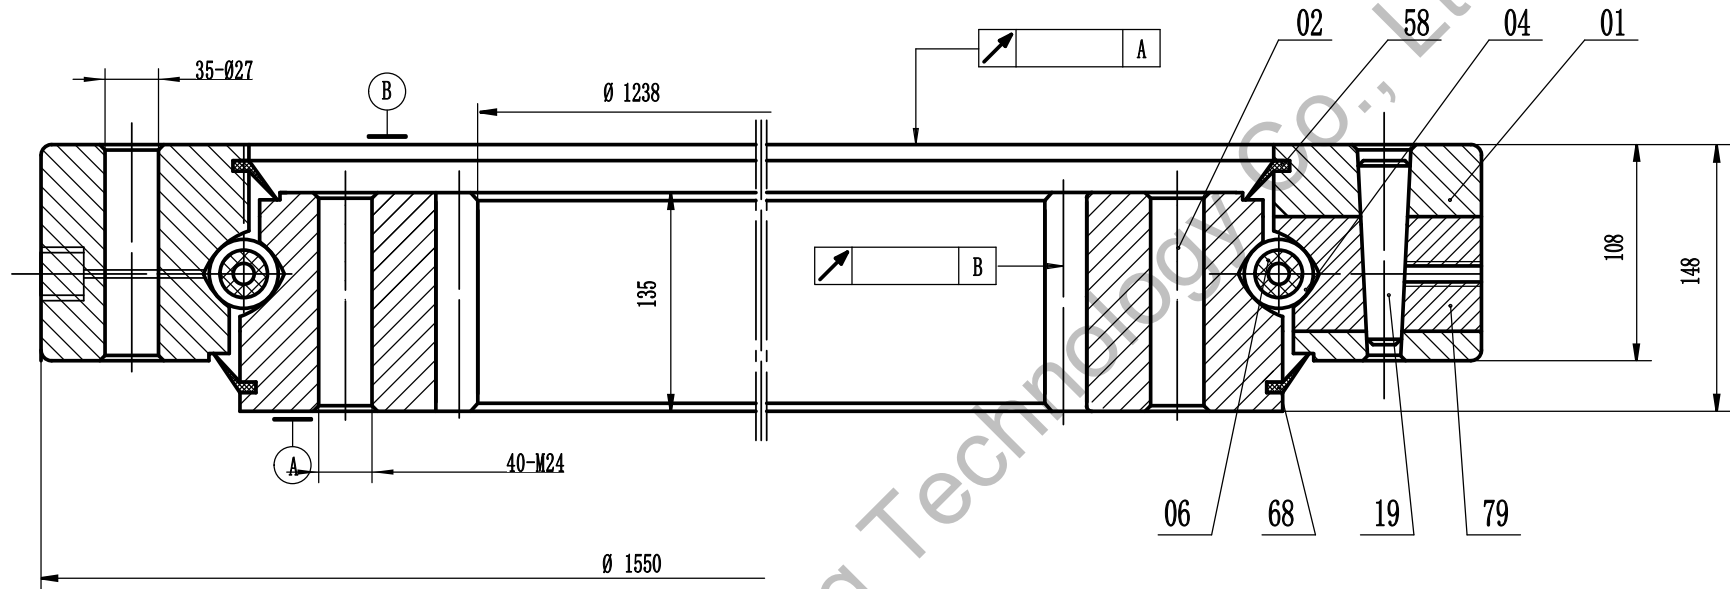

A-A

Anmerkung:

1. Luoyang JCB Bearing Technology Co., Ltd ist ein Design und Herstellung Inc, wir Großwälzlager für alle hergestellt Arten von verschiedenen Marken-Bagger, spezialisiert in der Industrie der Herstellung Großwälzlager für Bagger mehr als 30 Jahre.

2. Diese Zeichnung ist Referenz für Benutzer, wenn Sie formale Zeichnung benötigen, kontaktieren Sie bitte mit uns, um den Beamten zu erhalten Zeichnung.

Kontakt Informationen

Firmenadresse: No.3 Lianmeng Straße, Luoyang, Henan, China.

Postleitzahl: 471003

Telefon: 0086-379-68611678 Fax: 0086-379-68611679

Skype: jcb-bearing@hotmail.com

E-Mail: sales@jcb-bearing.com

Reservierte E-Mail: sales@slewingbearingforexcavator.com

Webseite: <https://www.jcb-bearing.com>

<https://de.slewingbearingforexcavator.com>